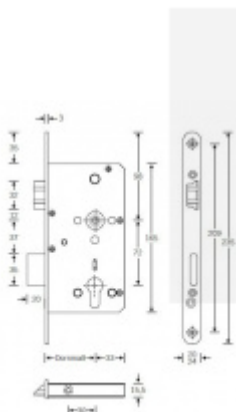

Rozteč 72 mm

Ořech poniklovaný 9 mm dělený - kování musí být osazeno děleným čtyřhranem.

Možnosti provedení:

Otevírání: ve směru úniku, protisměru úniku

Backset: 55, 60, 65, 80 mm

Čelo zámku nerez, délka 235, šířka: 20, 24 mm

Nevhodné jsou zejména vložky solným během spojky nebo s prostupovou spojkou. Nikdy nesmí zůstat klíč ve vložce, jestliže je uzamčeno. Panikový zámek může klíč ve vložce zlomit při otevření klikou!

Tento model je vyráběn vždy na individuální zákaznickou objednávku podle specifikace rozměru. Platí tedy ustanovení § 1837 NOZ.

Vaše cena bez DPH

180,85 €

Vaše cena s DPH

218,83 €

[Zobrazit produkt](#)

PŘÍSLUŠENSTVÍ

**Dělený čtyřhran s
redukcí 8/9/8 mm**

OD OD 12,55 €