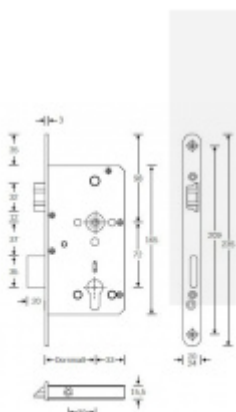

Rozteč 72 mm

Ořech poniklovaný 9 mm dělený - kování musí být osazeno děleným čtyřhranem.

Možnosti provedení:

Otevírání: ve směru úniku, protisměru úniku

Backset: 55, 60, 65, 80 mm

Čelo zámku nerez, délka 235, šířka: 20, 24 mm

Nevhodné jsou zejména vložky solným během spojky nebo s prostupovou spojkou. Nikdy nesmí zůstat klíč ve vložce, jestliže je uzamčeno. Panikový zámek může klíč ve vložce zlomit při otevření klikou!

Tento model je vyráběn vždy na individuální zákaznickou objednávku podle specifikace rozměru. Platí tedy ustanovení § 1837 NOZ.