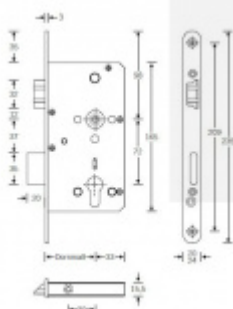

Panikový zámek SSF Serie FH 61 APD, klika/klika, univerzální Levé provedení, 65 mm, Ven z interiéru, 24 mm

ID produktu: 16526

Panikový zámek pro dveře vyráběný na zakázku dle potřeby
zákazníka

Zámek je vhodný pro jednokřídlé i dvoukřídlé dveře.

Pro funkci APD je možné specifikovat směr otevírání
(dovnitř/ven)

Paniková funkce D = Z venkovní strany je možné otevřít
klikou pouze za předpokladu, že jsou dveře odemčené. Jsou-li
zamčené, je funkční pouze panikový únik zevnitř a venkovní
klika je nefunkční.

Rozteč 72 mm

**Ořech poniklovaný 9 mm dělený - kování musí
být osazeno děleným čtyřhranem.**

Možnosti provedení:

Otevírání: ve směru úniku, protisměru úniku

Backset: 55, 60, 65, 80 mm

Čelo zámku nerez, délka 235, šířka: 20, 24 mm

Střelka a ořech ze slitiny Siliziumtombak. Střelka je opatřena
polyamidovou aplikací pro tlumení nárazů

Tělo zámku pozinkované, uzavřené

**Upozornění: Upozornění: U panikových zámků
nesmí být použita vložka se speciální funkcí.
Vhodná je klasická vložka, ze které lze klíč
vyjmout pouze v jedné pozici.**