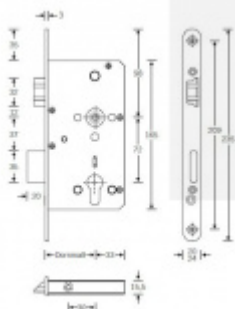

Rozteč 72 mm

Ořech poniklovaný 9 mm dělený - kování musí být osazeno děleným čtyřhranem.

Možnosti provedení:

Otevírání: ve směru úniku, protisměru úniku

Backset: 55, 60, 65, 80 mm

Čelo zámku nerez, délka 235, šířka: 20, 24 mm

Nevhodné jsou zejména vložky solným během spojky nebo s prostupovou spojkou. Nikdy nesmí zůstat klíč ve vložce, jestliže je uzamčeno. Panikový zámek může klíč ve vložce zlomit při otevření klikou!

Tento model je vyráběn vždy na individuální zákaznickou objednávku podle specifikace rozměru. Platí tedy ustanovení § 1837 NOZ.