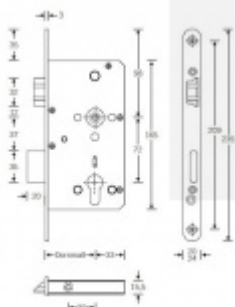

Rozteč 72 mm

Ořech poniklovaný 9 mm dělený - kování musí být osazeno děleným čtyřhranem.

Možnosti provedení:

Otevírání: ve směru úniku, protisměru úniku

Backset: 55, 60, 65, 80 mm

Čelo zámku nerez, délka 235, šířka: 20, 24 mm

Nevhodné jsou zejména vložky solným během spojky nebo s prostupovou spojkou. Nikdy nesmí zůstat klíč ve vložce, jestliže je uzamčeno. Panikový zámek může klíč ve vložce zlomit při otevření klikou!

Tento model je vyráběn vždy na individuální zákaznickou objednávku podle specifikace rozměru. Platí tedy ustanovení § 1837 NOZ.