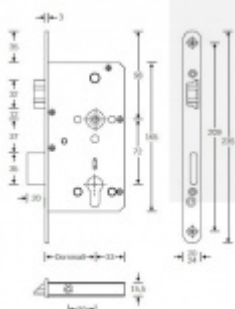

Panikový zámek SSF Serie FH 61 APD, klika/klika, univerzální Pravé provedení, 80 mm, Ven z interiéru, 24 mm

ID produktu: 16535

Panikový zámek pro dveře vyráběný na zakázku dle potřeby zákazníka

Zámek je vhodný pro jednokřídlé i dvoukřídlé dveře.

Pro funkci APD je možné specifikovat směr otevírání (dovnitř/ven)

Paniková funkce D = Z venkovní strany je možné otevřít klikou pouze za předpokladu, že jsou dveře odemčené. Jsou-li zamčené, je funkční pouze panikový únik zevnitř a venkovní klika je nefunkční.

Rozteč 72 mm

Ořech poniklovaný 9 mm dělený - kování musí být osazeno děleným čtyřhranem.

Možnosti provedení:

Otevírání: ve směru úniku, protisměru úniku

Backset: 55, 60, 65, 80 mm

Čelo zámku nerez, délka 235, šířka: 20, 24 mm

Střelka a ořech ze slitiny Siliziumtombak. Střelka je opatřena polyamidovou aplikací pro tlumení nárazů

Tělo zámku pozinkované, uzavřené

Upozornění: Upozornění: U panikových zámků nesmí být použita vložka se speciální funkcí. Vhodná je klasická vložka, ze které lze klíč vyjmout pouze v jedné pozici.