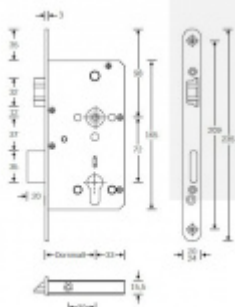

Panikový zámek SSF Serie FH 61 APD, klika/klika, univerzální Pravé provedení, 55 mm, Do interiéru, 20 mm

ID produktu: 16544

Panikový zámek pro dveře vyráběný na zakázku dle potřeby zákazníka

Zámek je vhodný pro jednokřídlé i dvoukřídlé dveře.

Pro funkci APD je možné specifikovat směr otevírání (dovnitř/ven)

Paniková funkce D = Z venkovní strany je možné otevřít klikou pouze za předpokladu, že jsou dveře odemčené. Jsou-li zamčené, je funkční pouze panikový únik zevnitř a venkovní klika je nefunkční.

Rozteč 72 mm

Ořech poniklovaný 9 mm dělený - kování musí být osazeno děleným čtyřhranem.

Možnosti provedení:

Otevírání: ve směru úniku, protisměru úniku

Backset: 55, 60, 65, 80 mm

Čelo zámku nerez, délka 235, šířka: 20, 24 mm

Střelka a ořech ze slitiny Siliziumtombak. Střelka je opatřena polyamidovou aplikací pro tlumení nárazů

Tělo zámku pozinkované, uzavřené

Upozornění: Upozornění: U panikových zámků nesmí být použita vložka se speciální funkcí. Vhodná je klasická vložka, ze které lze klíč vyjmout pouze v jedné pozici.