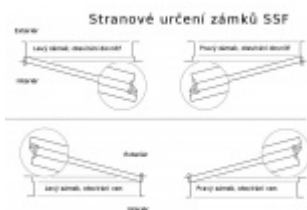

**Rozteč 72 mm**

**Ořech poniklovaný 9 mm dělený - kování musí být osazeno děleným čtyřhranem.**

**Možnosti provedení:**

**Otevírání:** ve směru úniku, protisměru úniku

**Backset:** 55, 60, 65, 80 mm

**Čelo zámku** nerez, délka 235, šířka: 20, 24 mm

Střelka a ořech ze slitiny Siliziumtombak. Střelka je opatřena polyamidovou aplikací pro tlumení nárazů

Tělo zámku pozinkované, uzavřené

**Upozornění: Upozornění: U panikových zámků nesmí být použita vložka se speciální funkcí. Vhodná je klasická vložka, ze které lze klíč vyjmout pouze v jedné pozici.**