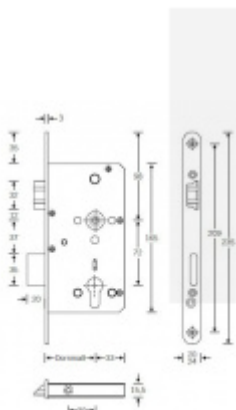

Panikový zámek SSF Serie FH 61 APD, klika/klika, univerzální Pravé provedení, 65 mm, Do interiéru, 20 mm

ID produktu: 16546

Panikový zámek pro dveře vyráběný na zakázku dle potřeby zákazníka

Zámek je vhodný pro jednokřídlé i dvoukřídlé dveře.

Pro funkci APD je možné specifikovat směr otevírání (dovnitř/ven)

Paniková funkce D = Z venkovní strany je možné otevřít klikou pouze za předpokladu, že jsou dveře odemčené. Jsou-li zamčené, je funkční pouze panikový únik zevnitř a venkovní klika je nefunkční.

Rozteč 72 mm

Ořech poniklovaný 9 mm dělený - kování musí být osazeno děleným čtyřhranem.

Možnosti provedení:

Otevírání: ve směru úniku, protisměru úniku

Backset: 55, 60, 65, 80 mm

Čelo zámku nerez, délka 235, šířka: 20, 24 mm

Střelka a ořech ze slitiny Siliziumtombak. Střelka je opatřena polyamidovou aplikací pro tlumení nárazů

Tělo zámku pozinkované, uzavřené

Upozornění: Upozornění: U panikových zámků nesmí být použita vložka se speciální funkcí. Vhodná je klasická vložka, ze které lze klíč vyjmout pouze v jedné pozici.