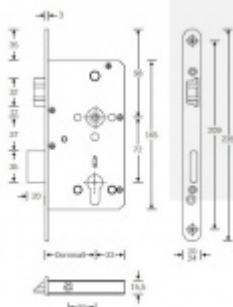

Rozteč 72 mm

Ořech poniklovaný 9 mm dělený - kování musí být osazeno děleným čtyřhranem.

Možnosti provedení:

Otevírání: ve směru úniku, protisměru úniku

Backset: 55, 60, 65, 80 mm

Čelo zámku nerez, délka 235, šířka: 20, 24 mm

Nevhodné jsou zejména vložky solným během spojky nebo s prostupovou spojkou. Nikdy nesmí zůstat klíč ve vložce, jestliže je uzamčeno. Panikový zámek může klíč ve vložce zlomit při otevření klikou!

Tento model je vyráběn vždy na individuální zákaznickou objednávku podle specifikace rozměru. Platí tedy ustanovení § 1837 NOZ.