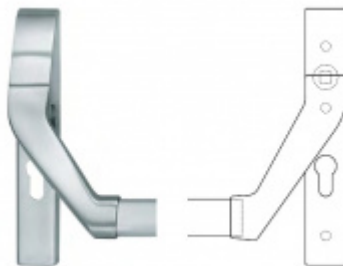

Panikový zámek SSF Serie FH 61 APB OV, pro táhlo Levé provedení, 55 mm, Do interiéru, 20 mm

ID produktu: 16778

Panikový zámek pro dveře vyráběný na zakázku dle potřeby zákazníka

Zámek je vhodný pro jednokřídlé i dvoukřídlé dveře, které vyžadují horní jištění křídla v zárubni pomocí táhla.

Rozteč 72 mm

Ořech poniklovaný 9 mm dělený - kování musí být osazeno děleným čtyřhranem.

Možnosti provedení:

Otevírání: ve směru úniku, protisměru úniku

Backset: 55, 60, 65, 80 mm

Čelo zámku nerez, délka 235, šířka: 20, 24 mm

Stranové určení zámků SSF

Střelka a ořech ze slitiny Siliziumtombak. Střelka je opatřena polyamidovou aplikací pro tlumení nárazů

Tělo zámku pozinkované, uzavřené

Upozornění: V panikových zámcích mohou být použity běžně dostupné cylindrické vložky. Nikdy však nesmí zůstat klíč ve vložce, jestliže je uzamčeno.

251,35 €

Vaše cena s DPH

304,13 €

Zobrazit produkt

PŘÍSLUŠENSTVÍ

**H000001-09/10 - Táhlo
k panikovému zámku**

SSF

OD OD 19,63 €
cca 10 pracovních dní