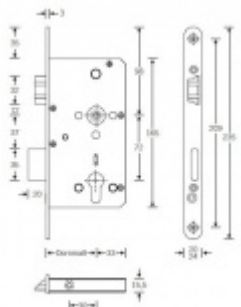

Příprava pro horní táhlo = zámek je připraven pro instalaci táhla k zajištění dveřního křídla v horní zárubni. Vhodné pro vysoké panikové dveře.

Táhlo a příslušenství k němu je nutné objednat samostatně v příslušenství.

Rozteč 72 mm

Ořech poniklovaný 9 mm dělený - kování musí být osazeno děleným čtyřhranem.

Možnosti provedení:

Otevírání: ve směru úniku, protisměru úniku

Backset: 55, 60, 65, 80 mm

Čelo zámku nerez, délka 235, šířka: 20, 24 mm

Stranové určení zámků SSF

Střelka a ořech ze slitiny Siliziumtombak. Střelka je opatřena polyamidovou aplikací pro tlumení nárazů

Tělo zámku pozinkované, uzavřené

Upozornění: V panikových zámcích mohou být použity běžně dostupné cylindrické vložky. Nikdy však nesmí zůstat klíč ve vložce, jestliže je uzamčeno.

Panikový zámek může klíč ve vložce zlomit při otevření klikou!

Tento model je vyráběn vždy na individuální zákaznickou objednávku podle specifikace rozměru. Platí tedy ustanovení § 1837 NOZ.

Vaše cena bez DPH