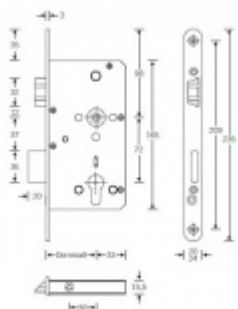

Příprava pro horní táhlo = zámek je připraven pro instalaci táhla k zajištění dveřního křídla v horní zárubni. Vhodné pro vysoké panikové dveře.

Táhlo a příslušenství k němu je nutné objednat samostatně v příslušenství.

Rozteč 72 mm

Ořech poniklovaný 9 mm dělený - kování musí být osazeno děleným čtyřhranem.

Možnosti provedení:

Otevírání: ve směru úniku, protisměru úniku

Backset: 55, 60, 65, 80 mm

Čelo zámku nerez, délka 235, šířka: 20, 24 mm

Panikový zámek může klíč ve vložce zlomit při otevření klikou!

Tento model je vyráběn vždy na individuální zákaznickou objednávku podle specifikace rozměru. Platí tedy ustanovení § 1837 NOZ.

Vaše cena bez DPH