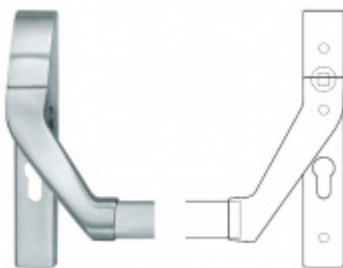

Panikový zámek SSF Serie FH 61 APB OV, pro táhlo Levé provedení, 60 mm, Ven z interiéru, 20 mm

ID produktu: 16783

Panikový zámek pro dveře vyráběný na zakázku dle potřeby zákazníka

Zámek je vhodný pro jednokřídlé i dvoukřídlé dveře, které vyžadují horní jištění křídla v zárubni pomocí táhla.

Rozteč 72 mm

Ořech poniklovaný 9 mm dělený - kování musí být osazeno děleným čtyřhranem.

Možnosti provedení:

Otevírání: ve směru úniku, protisměru úniku

Backset: 55, 60, 65, 80 mm

Čelo zámku nerez, délka 235, šířka: 20, 24 mm

Stranové určení zámků SSF

Střelka a ořech ze slitiny Siliziumtombak. Střelka je opatřena polyamidovou aplikací pro tlumení nárazů

Tělo zámku pozinkované, uzavřené

Upozornění: V panikových zámcích mohou být použity běžně dostupné cylindrické vložky. Nikdy však nesmí zůstat klíč ve vložce, jestliže je uzamčeno.

238,37 €

Vaše cena s DPH

288,42 €

Zobrazit produkt

PŘÍSLUŠENSTVÍ

**H000001-09/10 - Táhlo
k panikovému zámku**

SSF

OD OD 19,63 €
cca 10 pracovních dní