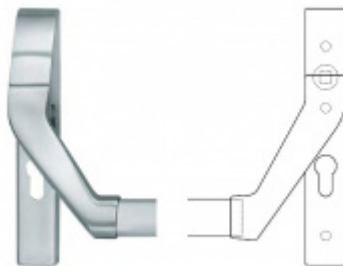

Panikový zámek SSF Serie FH 61 APB OV, pro táhlo Levé provedení, 65 mm, Ven z interiéru, 20 mm

ID produktu: 16784

Panikový zámek pro dveře vyráběný na zakázku dle potřeby zákazníka

Zámek je vhodný pro jednokřídlé i dvoukřídlé dveře, které vyžadují horní jištění křídla v zárubni pomocí táhla.

Rozteč 72 mm

Ořech poniklovaný 9 mm dělený - kování musí být osazeno děleným čtyřhranem.

Možnosti provedení:

Otevírání: ve směru úniku, protisměru úniku

Backset: 55, 60, 65, 80 mm

Čelo zámku nerez, délka 235, šířka: 20, 24 mm

Stranové určení zámků SSF

Střelka a ořech ze slitiny Siliziumtombak. Střelka je opatřena polyamidovou aplikací pro tlumení nárazů

Tělo zámku pozinkované, uzavřené

Upozornění: V panikových zámcích mohou být použity běžně dostupné cylindrické vložky. Nikdy však nesmí zůstat klíč ve vložce, jestliže je uzamčeno.

5 046 Kč

Vaše cena s DPH

6 105,66 Kč

Zobrazit produkt

PŘÍSLUŠENSTVÍ

**H000001-09/10 - Táhlo
k panikovému zámku**

SSF

OD OD 481 Kč
cca 10 pracovních dní