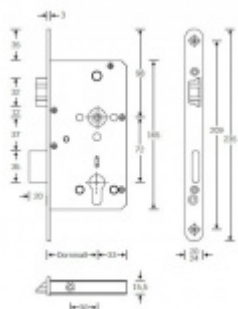

**Příprava pro horní táhlo** = zámek je připraven pro instalaci táhla k zajištění dveřního křídla v horní zárubni. Vhodné pro vysoké panikové dveře.

Táhlo a příslušenství k němu je nutné objednat samostatně v příslušenství.

**Rozteč 72 mm**

**Ořech poniklovaný 9 mm dělený - kování musí být osazeno děleným čtyřhranem.**

**Možnosti provedení:**

**Otevírání:** ve směru úniku, protisměru úniku

**Backset:** 55, 60, 65, 80 mm

**Čelo zámku** nerez, délka 235, šířka: 20, 24 mm

Stranové určení zámků SSF

Střelka a ořech ze slitiny Siliziumtombak. Střelka je opatřena polyamidovou aplikací pro tlumení nárazů

Tělo zámku pozinkované, uzavřené

**Upozornění: V panikových zámcích mohou být použity běžně dostupné cylindrické vložky. Nikdy však nesmí zůstat klíč ve vložce, jestliže je uzamčeno.**

**Panikový zámek může klíč ve vložce zlomit při otevření klikou!**

**Tento model je vyráběn vždy na individuální zákaznickou objednávku podle specifikace rozměru. Platí tedy ustanovení § 1837 NOZ.**

**Vaše cena bez DPH**