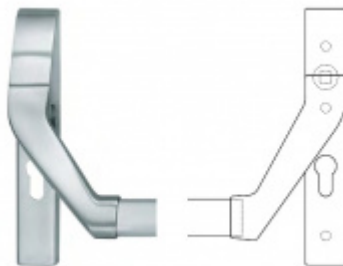

**Rozteč 72 mm**

**Ořech poniklovaný 9 mm dělený - kování musí být osazeno děleným čtyřhranem.**

**Možnosti provedení:**

**Otevírání:** ve směru úniku, protisměru úniku

**Backset:** 55, 60, 65, 80 mm

**Čelo zámku** nerez, délka 235, šířka: 20, 24 mm

Stranové určení zámků SSF

Střelka a ořech ze slitiny Siliziumtombak. Střelka je opatřena polyamidovou aplikací pro tlumení nárazů

Tělo zámku pozinkované, uzavřené

**Upozornění: V panikových zámcích mohou být použity běžně dostupné cylindrické vložky. Nikdy však nesmí zůstat klíč ve vložce, jestliže je uzamčeno.**

## PŘÍSLUŠENSTVÍ

**H000001-09/10 - Táhlo  
k panikovému zámku**

SSF

---

**OD OD 481 Kč**  
cca 10 pracovních dní

**Paniková hrazda nerez  
SSF H0000**

SSF

---