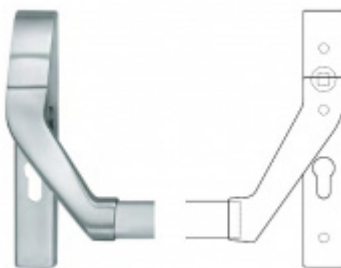

Panikový zámek SSF Serie FH 61 APB OV, pro táhlo Levé provedení, 65 mm, Do interiéru, 24 mm

ID produktu: 16796

Panikový zámek pro dveře vyráběný na zakázku dle potřeby zákazníka

Zámek je vhodný pro jednokřídlé i dvoukřídlé dveře, které vyžadují horní jištění křídla v zárubni pomocí táhla.

Rozteč 72 mm

Ořech poniklovaný 9 mm dělený - kování musí být osazeno děleným čtyřhranem.

Možnosti provedení:

Otevírání: ve směru úniku, protisměru úniku

Backset: 55, 60, 65, 80 mm

Čelo zámku nerez, délka 235, šířka: 20, 24 mm

Stranové určení zámků SSF

Střelka a ořech ze slitiny Siliziumtombak. Střelka je opatřena polyamidovou aplikací pro tlumení nárazů

Tělo zámku pozinkované, uzavřené

Upozornění: V panikových zámcích mohou být použity běžně dostupné cylindrické vložky. Nikdy však nesmí zůstat klíč ve vložce, jestliže je uzamčeno.

225,39 €

Vaše cena s DPH

272,72 €

Zobrazit produkt

PŘÍSLUŠENSTVÍ

**H000001-09/10 - Táhlo
k panikovému zámku**

SSF

OD OD 19,63 €
cca 10 pracovních dní