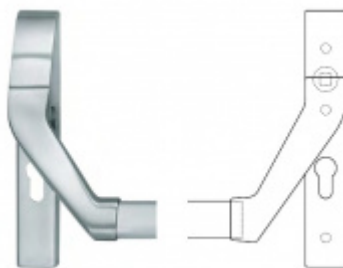

Panikový zámek SSF Serie FH 61 APB OV, pro táhlo Levé provedení, 55 mm, Ven z interiéru, 24 mm

ID produktu: 16798

Panikový zámek pro dveře vyráběný na zakázku dle potřeby zákazníka

Zámek je vhodný pro jednokřídlé i dvoukřídlé dveře, které vyžadují horní jištění křídla v zárubni pomocí táhla.

Rozteč 72 mm

Ořech poniklovaný 9 mm dělený - kování musí být osazeno děleným čtyřhranem.

Možnosti provedení:

Otevírání: ve směru úniku, protisměru úniku

Backset: 55, 60, 65, 80 mm

Čelo zámku nerez, délka 235, šířka: 20, 24 mm

Stranové určení zámků SSF

Střelka a ořech ze slitiny Siliziumtombak. Střelka je opatřena polyamidovou aplikací pro tlumení nárazů

Tělo zámku pozinkované, uzavřené

Upozornění: V panikových zámcích mohou být použity běžně dostupné cylindrické vložky. Nikdy však nesmí zůstat klíč ve vložce, jestliže je uzamčeno.

231,92 €

Vaše cena s DPH

280,62 €

Zobrazit produkt

PŘÍSLUŠENSTVÍ

**H000001-09/10 - Táhlo
k panikovému zámku**

SSF

OD OD 19,63 €
cca 10 pracovních dní