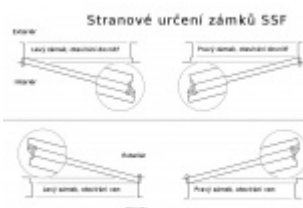

**Příprava pro horní táhlo** = zámek je připraven pro instalaci táhla k zajištění dveřního křídla v horní zárubni. Vhodné pro vysoké panikové dveře.

Táhlo a příslušenství k němu je nutné objednat samostatně v příslušenství.

**Rozteč 72 mm**

**Ořech poniklovaný 9 mm dělený - kování musí být osazeno děleným čtyřhranem.**

**Možnosti provedení:**

**Otevírání:** ve směru úniku, protisměru úniku

**Backset:** 55, 60, 65, 80 mm

**Čelo zámku** nerez, délka 235, šířka: 20, 24 mm

Střelka a ořech ze slitiny Siliziumtombak. Střelka je opatřena polyamidovou aplikací pro tlumení nárazů

Tělo zámku pozinkované, uzavřené

**Upozornění: V panikových zámcích mohou být použity běžně dostupné cylindrické vložky. Nikdy však nesmí zůstat klíč ve vložce, jestliže je uzamčeno.**