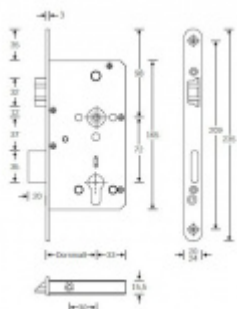

**Příprava pro horní táhlo** = zámek je připraven pro instalaci táhla k zajištění dveřního křídla v horní zárubni. Vhodné pro vysoké panikové dveře.

Táhlo a příslušenství k němu je nutné objednat samostatně v příslušenství.

**Rozteč 72 mm**

**Ořech poniklovaný 9 mm dělený - kování musí být osazeno děleným čtyřhranem.**

**Možnosti provedení:**

**Otevírání:** ve směru úniku, protisměru úniku

**Backset:** 55, 60, 65, 80 mm

**Čelo zámku** nerez, délka 235, šířka: 20, 24 mm

**Panikový zámek může klíč ve vložce zlomit při otevření klikou!**

**Tento model je vyráběn vždy na individuální zákaznickou objednávku podle specifikace rozměru. Platí tedy ustanovení § 1837 NOZ.**

**Vaše cena bez DPH**