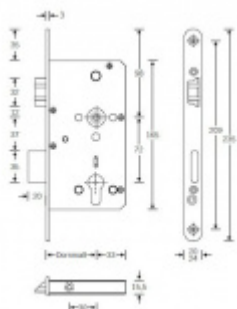

**Příprava pro horní táhlo** = zámek je připraven pro instalaci táhla k zajištění dveřního křídla v horní zárubni. Vhodné pro vysoké panikové dveře.

Táhlo a příslušenství k němu je nutné objednat samostatně v příslušenství.

**Rozteč 72 mm**

**Ořech poniklovaný 9 mm dělený - kování musí být osazeno děleným čtyřhranem.**

**Možnosti provedení:**

**Otevírání:** ve směru úniku, protisměru úniku

**Backset:** 55, 60, 65, 80 mm

**Čelo zámku** nerez, délka 235, šířka: 20, 24 mm

Stranové určení zámků SSF

Střelka a ořech ze slitiny Siliziumtombak. Střelka je opatřena polyamidovou aplikací pro tlumení nárazů

Tělo zámku pozinkované, uzavřené

**Upozornění: V panikových zámcích mohou být použity běžně dostupné cylindrické vložky. Nikdy však nesmí zůstat klíč ve vložce, jestliže je uzamčeno.**

**Panikový zámek může klíč ve vložce zlomit při otevření klikou!**

**Tento model je vyráběn vždy na individuální zákaznickou objednávku podle specifikace rozměru. Platí tedy ustanovení § 1837 NOZ.**

**Vaše cena bez DPH**