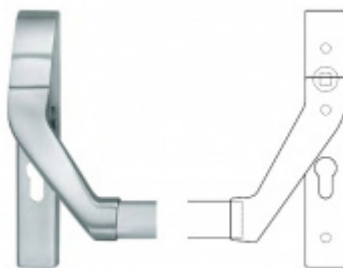

## Panikový zámek SSF Serie FH 61 APB OV, pro táhlo Pravé provedení, 55 mm, Ven z interiéru, 24 mm

ID produktu: 16806

Panikový zámek pro dveře vyráběný na zakázku dle potřeby zákazníka

Zámek je vhodný pro jednokřídlé i dvoukřídlé dveře, které vyžadují horní jištění křídla v zárubni pomocí táhla.

**Rozteč 72 mm**

**Ořech poniklovaný 9 mm dělený - kování musí být osazeno děleným čtyřhranem.**

**Možnosti provedení:**

**Otevírání:** ve směru úniku, protisměru úniku

**Backset:** 55, 60, 65, 80 mm

**Čelo zámku** nerez, délka 235, šířka: 20, 24 mm

Stranové určení zámků SSF

Střelka a ořech ze slitiny Siliziumtombak. Střelka je opatřena polyamidovou aplikací pro tlumení nárazů

Tělo zámku pozinkované, uzavřené

**Upozornění: V panikových zámcích mohou být použity běžně dostupné cylindrické vložky. Nikdy však nesmí zůstat klíč ve vložce, jestliže je uzamčeno.**

## PŘÍSLUŠENSTVÍ

**H000001-09/10 - Táhlo  
k panikovému zámku**

SSF

---

**OD OD 481 Kč**  
cca 10 pracovních dní

**Paniková hrazda nerez  
SSF H0000**

SSF

---