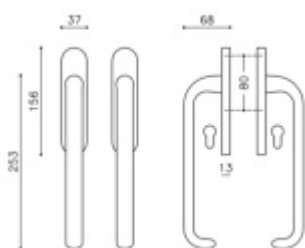

Produktový list

platný k 30. 9. 2024

luxusnikovani.cz
DELIVERED BY EFB

Klika pro HS portály Olivari Polo

OLIVARI

Design: Studio Olivari

materiál mosaz

Chrom leštěný

[Klika pro HS portály Olivari Polo Chrom leštěný, Bez zamykání, vnější strana s mušlí](#)

DETAIL

Termín bude prověřen u dodavatele

6 267 Kč bez DPH
7 583,07 Kč s DPH