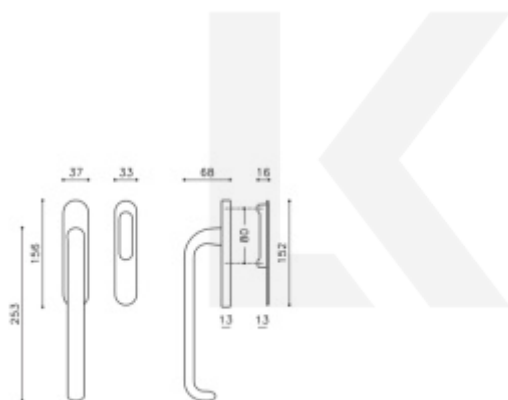

Produktový list

platný k 30. 9. 2024

luxusnikovani.cz
DELIVERED BY EFB

Klika pro HS portály Olivari Polo

OLIVARI

Design: Studio Olivari

materiál mosaz

Chrom leštěný

[Klika pro HS portály Olivari Polo Chrom leštěný, Bez zamykání, vnější strana s mušlí](#)

DETAIL

Termín bude prověřen u dodavatele

6 267 Kč bez DPH
7 583,07 Kč s DPH