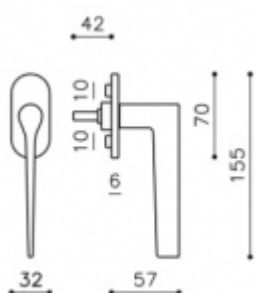

Produktový list

platný k 5. 7. 2024

luxusnikovani.cz
DELIVERED BY EFB

Okenní klika Olivari Lama L nízká rozeta

OLIVARI

Design: Gio Ponti 2016

materiál mosaz

standardní okenní klička s polohovačem - 4 polohy