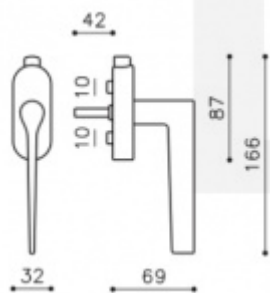

Produktový list

platný k 5. 7. 2024

luxusnikovani.cz
DELIVERED BY EFB

Okenní klika Olivari Lama L nízká rozeta

OLIVARI

Design: Gio Ponti 2016

materiál mosaz

standardní okenní klička s polohovačem - 4 polohy