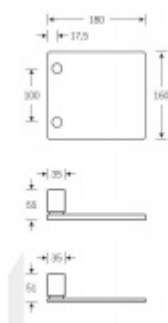

Produktový list

platný k 5. 7. 2024

luxusnikovani.cz
DELIVERED BY EFB

Dveřní madlo FSB 61 6108

FSB

Úchyt madla je vyroben vždy v nerezí

Úchopová plocha může být v nerezí nebo hliníku

Uvedená cena je za kus madla jednostranně

K madlu je potřeba objednat spojovací materiál v sekci příslušenství

Nerez kartáčovaná

[Dveřní madlo FSB 61 6108](#)
[Nerez kartáčovaná](#)

DETAIL

Termín bude prověřen u dodavatele

5 144 Kč bez DPH
6 224,24 Kč s DPH