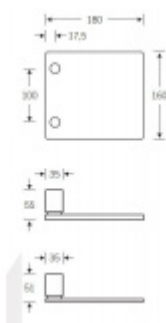

## Dveřní madlo FSB 61 6108

**FSB**

Úchyt madla je vyroben vždy v nerezí

Úchopová plocha může být v nerezí nebo hliníku

Uvedená cena je za kus madla jednostranně

K madlu je potřeba objednat spojovací materiál v sekci příslušenství