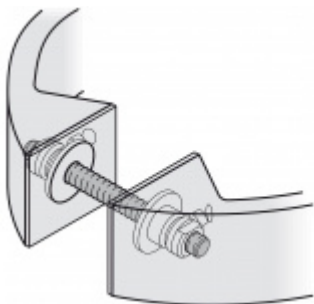

Produktový list

platný k 5. 7. 2024

luxusnikovani.cz
DELIVERED BY EFB

Dveřní madlo FSB 61 6108 Nerez kartáčovaná

FSB

ID produktu: 1734

Úchyt madla je vyroben vždy v nerezi

Úchopová plocha může být v nerezi nebo hliníku

Uvedená cena je za kus madla jednostranně

K madlu je potřeba objednat spojovací materiál v sekci příslušenství

Vaše cena bez DPH

218,89 €

Vaše cena s DPH

264,86 €

Zobrazit produkt

PŘÍSLUŠENSTVÍ

**Párové propojení madla
05 0587**

FSB

OD OD 2,89 €

Termín bude prověřen u
dodavatele

**Skryté upevnění madla
05 0587 00335**

FSB

OD 28,13 €

Termín bude prověřen u
dodavatele