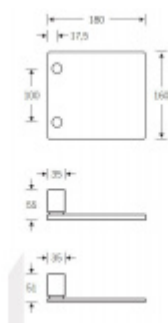

Vaše cena bez DPH

218,89 €

Vaše cena s DPH

264,86 €

Zobrazit produkt