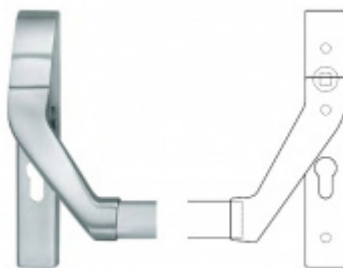

**Rozteč 72 mm**

**Ořech poniklovaný 9 mm dělený - kování musí být osazeno děleným čtyřhranem.**

**Možnosti provedení:**

**Otevírání:** ve směru úniku, protisměru úniku

**Backset:** 55, 60, 65, 80 mm

**Čelo zámku** nerez, délka 235, šířka: 20, 24 mm

Střelka a ořech ze slitiny Siliziumtombak. Střelka je opatřena

polyamidovou aplikací pro tlumení nárazů

Tělo zámku pozinkované, uzavřené

**Upozornění: V panikových zámcích mohou být použity běžně dostupné cylindrické vložky. Nikdy však nesmí zůstat klíč ve vložce, jestliže je uzamčeno.**

## PŘÍSLUŠENSTVÍ

**H000001-09/10 - Táhlo  
k panikovému zámku**

SSF

---

**OD OD 481 Kč**  
cca 10 pracovních dní

**Paniková hrazda nerez  
SSF H0000**

SSF

---