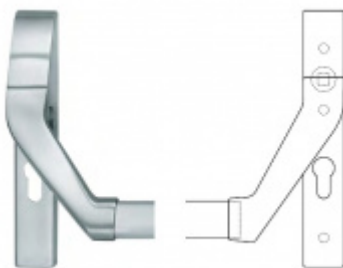

Panikový zámek SSF Serie FH 61 APD OV, pro táhlo, univerzální Pravé provedení, 80 mm, Do interiéru, 24 mm

ID produktu: 17392

Panikový zámek pro dveře vyráběný na zakázku dle potřeby zákazníka

Zámek je vhodný pro jednokřídlé i dvoukřídlé dveře, které vyžadují horní jištění křídla v zárubni pomocí táhla.

Rozteč 72 mm

Ořech poniklovaný 9 mm dělený - kování musí být osazeno děleným čtyřhranem.

Možnosti provedení:

Otevírání: ve směru úniku, protisměru úniku

Backset: 55, 60, 65, 80 mm

Čelo zámku nerez, délka 235, šířka: 20, 24 mm

Střelka a ořech ze slitiny Siliziumtombak. Střelka je opatřena

polyamidovou aplikací pro tlumení nárazů

Tělo zámku pozinkované, uzavřené

Upozornění: V panikových zámcích mohou být použity běžně dostupné cylindrické vložky. Nikdy však nesmí zůstat klíč ve vložce, jestliže je uzamčeno.

238,37 €

Vaše cena s DPH

288,42 €

Zobrazit produkt

PŘÍSLUŠENSTVÍ

**H000001-09/10 - Táhlo
k panikovému zámku**

SSF

OD OD 19,63 €
cca 10 pracovních dní