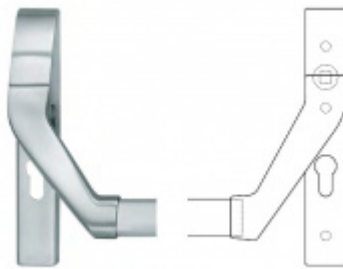

Panikový zámek SSF Serie FH 61 APD OV, pro táhlo, univerzální Levé provedení, 60 mm, Do interiéru, 24 mm

ID produktu: 17402

Panikový zámek pro dveře vyráběný na zakázku dle potřeby zákazníka

Zámek je vhodný pro jednokřídlé i dvoukřídlé dveře, které vyžadují horní jištění křídla v zárubni pomocí táhla.

Rozteč 72 mm

Ořech poniklovaný 9 mm dělený - kování musí být osazeno děleným čtyřhranem.

Možnosti provedení:

Otevírání: ve směru úniku, protisměru úniku

Backset: 55, 60, 65, 80 mm

Čelo zámku nerez, délka 235, šířka: 20, 24 mm

Střelka a ořech ze slitiny Siliziumtombak. Střelka je opatřena

polyamidovou aplikací pro tlumení nárazů

Tělo zámku pozinkované, uzavřené

Upozornění: V panikových zámcích mohou být použity běžně dostupné cylindrické vložky. Nikdy však nesmí zůstat klíč ve vložce, jestliže je uzamčeno.

244,86 €

Vaše cena s DPH

296,28 €

Zobrazit produkt

PŘÍSLUŠENSTVÍ

**H000001-09/10 - Táhlo
k panikovému zámku**

SSF

OD OD 19,63 €
cca 10 pracovních dní