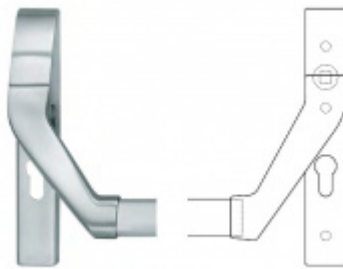

**Rozteč 72 mm**

**Ořech poniklovaný 9 mm dělený - kování musí být osazeno děleným čtyřhranem.**

**Možnosti provedení:**

**Otevírání:** ve směru úniku, protisměru úniku

**Backset:** 55, 60, 65, 80 mm

**Čelo zámku** nerez, délka 235, šířka: 20, 24 mm

Střelka a ořech ze slitiny Siliziumtombak. Střelka je opatřena

polyamidovou aplikací pro tlumení nárazů

Tělo zámku pozinkované, uzavřené

**Upozornění: V panikových zámcích mohou být použity běžně dostupné cylindrické vložky. Nikdy však nesmí zůstat klíč ve vložce, jestliže je uzamčeno.**

## PŘÍSLUŠENSTVÍ

**H000001-09/10 - Táhlo  
k panikovému zámku**

SSF

---

**OD OD 19,63 €**  
cca 10 pracovních dní

**Paniková hrazda nerez  
SSF H0000**

SSF

---