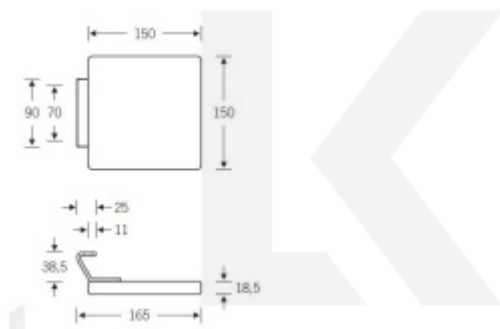

## Dveřní madlo FSB 61 6254 nerez

**FSB**

ID produktu: 1745

Madlo se vyrábí z kartáčované nerezí

Rozměr 150x150 mm, rozteč pro šrouby 70 mm

Uvedená cena je za kus madla jednostranně

**Vaše cena bez DPH**

**176,3 €**