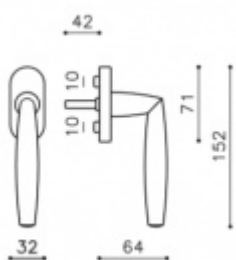

## Okenní klika Olivari Aurelia

OLIVARI

Design: Penta Associati

materiál mosaz

standardní okenní klička s polohovačem - 4 polohy