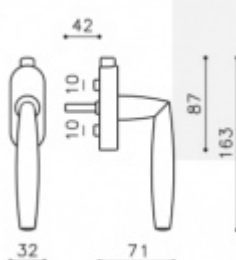

## Okenní klika Olivari Aurelia

OLIVARI

Design: Penta Associati

materiál mosaz

standardní okenní klička s polohovačem - 4 polohy