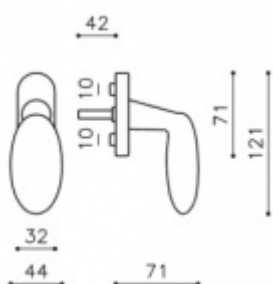

Produktový list

platný k 30. 9. 2024

luxusnikovani.cz
DELIVERED BY EFB

Okenní klika Olivari Blindo

OLIVARI

Design: Penta Associati

materiál mosaz

standardní okenní klička s polohovačem - 4 polohy