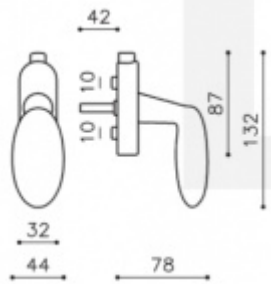

Produktový list

platný k 30. 9. 2024

luxusnikovani.cz
DELIVERED BY EFB

Okenní klika Olivari Blindo

OLIVARI

Design: Penta Associati

materiál mosaz

standardní okenní klička s polohovačem - 4 polohy