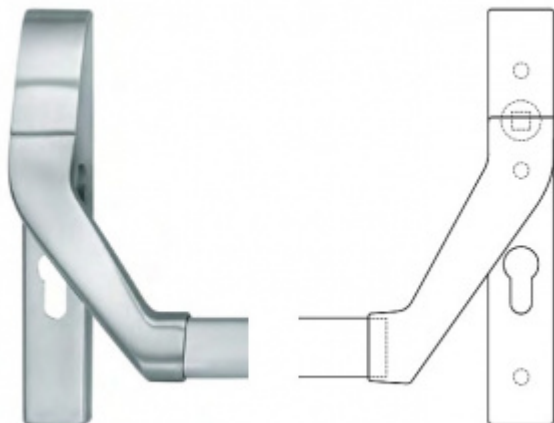

Produktový list

platný k 1. 11. 2024

luxusnikovani.cz
DELIVERED BY EFB

Paniková hrazda nerez SSF H0000 Levé provedení, Pasivní křídlo

ID produktu: 17608

Tlačná zadlabací paniková hrazda vhodná pro kombinaci se zadlabacími panikovými zámky SSF.

Univerzální použití se zámky SSF

Požární a panikové provedení podle EN 1125 vhodné pro panikové úniky kde hrozí hromadná kumulace osob.

Materiál: nerez kartáčovaná

Rozteč je 72 mm.

Úhel stisku lze nastavit až na 35°

Hrazda je dodávána s délkou trubky 1200 mm. Trubku lze zkrátit dle potřeby.

K hrazdě je potřeba objednat panikový zámek a čtyřhran 9mm, případně vnější štítek s pevnou koulí.

Vaše cena bez DPH

9 900 Kč

Vaše cena s DPH