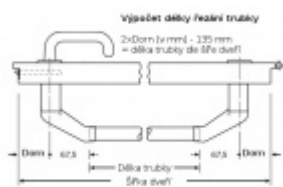

Univerzální použití se zámky SSF

Požární a panikové provedení podle EN 1125 vhodné pro panikové úniky kde hrozí hromadná kumulace osob.

Materiál: nerez kartáčovaná

Rozteč je 72 mm.

Úhel stisku lze nastavit až na 35°

Hrazda je dodávána s délkou trubky 1200 mm. Trubku lze zkrátit dle potřeby.

K hrazdě je potřeba objednat panikový zámek a čtyřhran 9mm, případně vnější štítek s pevnou koulí.

Vaše cena bez DPH

9 900 Kč

Vaše cena s DPH