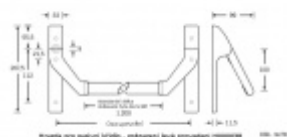

Univerzální použití se zámky SSF

Požární a panikové provedení podle EN 1125 vhodné pro panikové úniky kde hrozí hromadná kumulace osob.

Materiál: nerez kartáčovaná

Rozteč je 72 mm.

Úhel stisku lze nastavit až na 35°

Hrazda je dodávána s délkou trubky 1200 mm. Trubku lze zkrátit dle potřeby.

K hrazdě je potřeba objednat panikový zámek a čtyřhran 9mm, případně vnější štítek s pevnou koulí.

Vaše cena bez DPH

404,08 €

Vaše cena s DPH