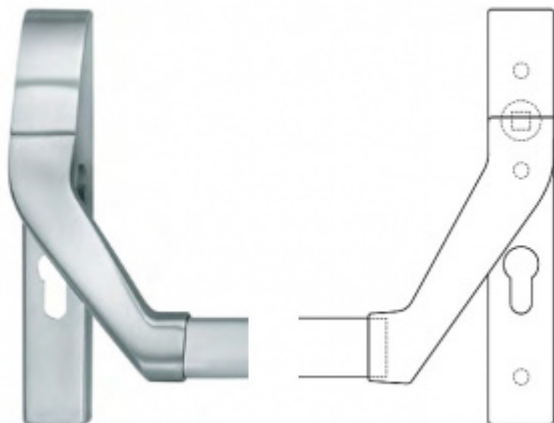

Produktový list

platný k 1. 11. 2024

luxusnikovani.cz
DELIVERED BY EFB

Paniková hrazda nerez SSF H0000 Levé provedení, Pasivní křídlo

ID produktu: 17608

Tlačná zadlabací paniková hrazda vhodná pro kombinaci se zadlabacími panikovými zámky SSF.

Univerzální použití se zámky SSF

Požární a panikové provedení podle EN 1125 vhodné pro panikové úniky kde hrozí hromadná kumulace osob.

Materiál: nerez kartáčovaná

Rozteč je 72 mm.

Úhel stisku lze nastavit až na 35°

Hrazda je dodávána s délkou trubky 1200 mm. Trubku lze zkrátit dle potřeby.

K hrazdě je potřeba objednat panikový zámek a čtyřhran 9mm, případně vnější štítek s pevnou koulí.

Vaše cena bez DPH

404,08 €

Vaše cena s DPH