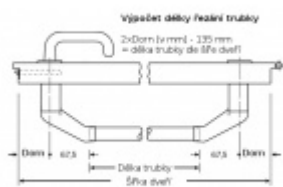

Univerzální použití se zámky SSF

Požární a panikové provedení podle EN 1125 vhodné pro panikové úniky kde hrozí hromadná kumulace osob.

Materiál: nerez kartáčovaná

Rozteč je 72 mm.

Úhel stisku lze nastavit až na 35°

Hrazda je dodávána s délkou trubky 1200 mm. Trubku lze zkrátit dle potřeby.

K hrazdě je potřeba objednat panikový zámek a čtyřhran 9mm, případně vnější štítek s pevnou koulí.

Vaše cena bez DPH

404,08 €

Vaše cena s DPH