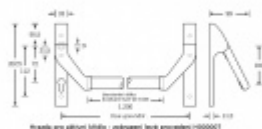

Univerzální použití se zámky SSF

Požární a panikové provedení podle EN 1125 vhodné pro panikové úniky kde hrozí hromadná kumulace osob.

Materiál: nerez kartáčovaná

Rozteč je 72 mm.

Úhel stisku lze nastavit až na 35°

Hrazda je dodávána s délkou trubky 1200 mm. Trubku lze zkrátit dle potřeby.

K hrazdě je potřeba objednat panikový zámek a čtyřhran 9mm, případně vnější štítek s pevnou koulí.

Vaše cena bez DPH

404,08 €

Vaše cena s DPH