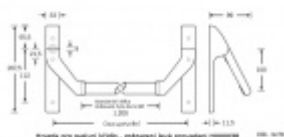

Univerzální použití se zámky SSF

Požární a panikové provedení podle EN 1125 vhodné pro panikové úniky kde hrozí hromadná kumulace osob.

Materiál: nerez kartáčovaná

Rozteč je 72 mm.

Úhel stisku lze nastavit až na 35°

Hrazda je dodávána s délkou trubky 1200 mm. Trubku lze zkrátit dle potřeby.

K hrazdě je potřeba objednat panikový zámek a čtyřhran 9mm, případně vnější štítek s pevnou koulí.

Vaše cena bez DPH

9 900 Kč

Vaše cena s DPH