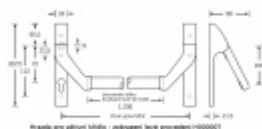

Univerzální použití se zámky SSF

Požární a panikové provedení podle EN 1125 vhodné pro panikové úniky kde hrozí hromadná kumulace osob.

Materiál: nerez kartáčovaná

Rozteč je 72 mm.

Úhel stisku lze nastavit až na 35°

Hrazda je dodávána s délkou trubky 1200 mm. Trubku lze zkrátit dle potřeby.

K hrazdě je potřeba objednat panikový zámek a čtyřhran 9mm, případně vnější štítek s pevnou koulí.

Vaše cena bez DPH

9 900 Kč

Vaše cena s DPH