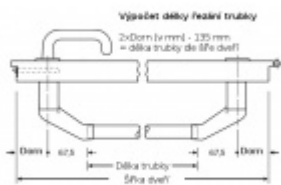

Univerzální použití se zámky SSF

Požární a panikové provedení podle EN 1125 vhodné pro panikové úniky kde hrozí hromadná kumulace osob.

Materiál: nerez kartáčovaná

Rozteč je 72 mm.

Úhel stisku lze nastavit až na 35°

Hrazda je dodávána s délkou trubky 1200 mm. Trubku lze zkrátit dle potřeby.

K hrazdě je potřeba objednat panikový zámek a čtyřhran 9mm, případně vnější štítek s pevnou koulí.

Vaše cena bez DPH

9 900 Kč

Vaše cena s DPH