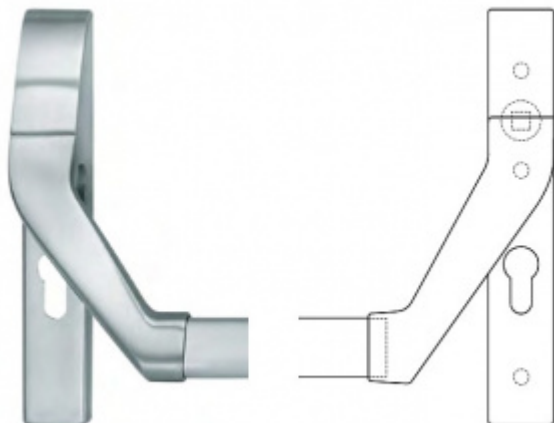

Produktový list

platný k 1. 11. 2024

luxusnikovani.cz
DELIVERED BY EFB

Paniková hrazda nerez SSF H0000 Pravé provedení, Pasivní křídlo

ID produktu: 17609

Tlačná zadlabací paniková hrazda vhodná pro kombinaci se zadlabacími panikovými zámky SSF.

Univerzální použití se zámky SSF

Požární a panikové provedení podle EN 1125 vhodné pro panikové úniky kde hrozí hromadná kumulace osob.

Materiál: nerez kartáčovaná

Rozteč je 72 mm.

Úhel stisku lze nastavit až na 35°

Hrazda je dodávána s délkou trubky 1200 mm. Trubku lze zkrátit dle potřeby.

K hrazdě je potřeba objednat panikový zámek a čtyřhran 9mm, případně vnější štítek s pevnou koulí.

Vaše cena bez DPH

9 900 Kč

Vaše cena s DPH