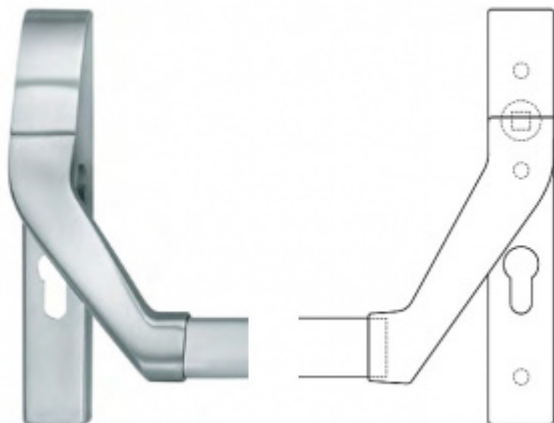

## Paniková hrazda nerez SSF H0000 Pravé provedení, Pasivní křídlo

ID produktu: 17609

Tlačná zadlabací paniková hrazda vhodná pro kombinaci se zadlabacími panikovými zámky SSF.

Univerzální použití se zámky SSF

Požární a panikové provedení podle EN 1125 vhodné pro panikové úniky kde hrozí hromadná kumulace osob.

Materiál: nerez kartáčovaná

Rozteč je 72 mm.

Úhel stisku lze nastavit až na 35°

Hrazda je dodávána s délkou trubky 1200 mm. Trubku lze zkrátit dle potřeby.