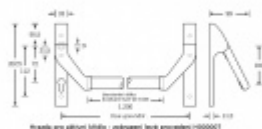

Požární a panikové provedení podle EN 1125 vhodné pro panikové úniky kde hrozí hromadná kumulace osob.

Materiál: nerez kartáčovaná

Rozteč je 72 mm.

Úhel stisku lze nastavit až na 35°

Hrazda je dodávána s délkou trubky 1200 mm. Trubku lze zkrátit dle potřeby.

K hrazdě je potřeba objednat panikový zámek a čtyřhran 9mm, případně vnější štítek s pevnou koulí.

**Vaše cena bez DPH**

**404,08 €**

Vaše cena s DPH

488,94 €

Zobrazit produkt