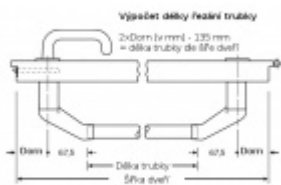

Požární a panikové provedení podle EN 1125 vhodné pro panikové úniky kde hrozí hromadná kumulace osob.

Materiál: nerez kartáčovaná

Rozteč je 72 mm.

Úhel stisku lze nastavit až na 35°

Hrazda je dodávána s délkou trubky 1200 mm. Trubku lze zkrátit dle potřeby.

K hrazdě je potřeba objednat panikový zámek a čtyřhran 9mm, případně vnější štítek s pevnou koulí.

**Vaše cena bez DPH**

**404,08 €**

Vaše cena s DPH

488,94 €

Zobrazit produkt