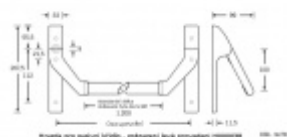

Požární a panikové provedení podle EN 1125 vhodné pro panikové úniky kde hrozí hromadná kumulace osob.

Materiál: nerez kartáčovaná

Rozteč je 72 mm.

Úhel stisku lze nastavit až na 35°

Hrazda je dodávána s délkou trubky 1200 mm. Trubku lze zkrátit dle potřeby.

K hrazdě je potřeba objednat panikový zámek a čtyřhran 9mm, případně vnější štítek s pevnou koulí.

**Vaše cena bez DPH**

**404,08 €**

Vaše cena s DPH

488,94 €

Zobrazit produkt