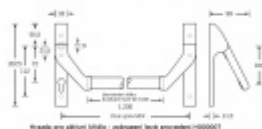

Univerzální použití se zámky SSF

Požární a panikové provedení podle EN 1125 vhodné pro panikové úniky kde hrozí hromadná kumulace osob.

Materiál: nerez kartáčovaná

Rozteč je 72 mm.

Úhel stisku lze nastavit až na 35°

Hrazda je dodávána s délkou trubky 1200 mm. Trubku lze zkrátit dle potřeby.

K hrazdě je potřeba objednat panikový zámek a čtyřhran 9mm, případně vnější štítek s pevnou koulí.

PŘÍSLUŠENSTVÍ

**Panikový zámek SSF
Serie FH 61 APB,
klika/klika**