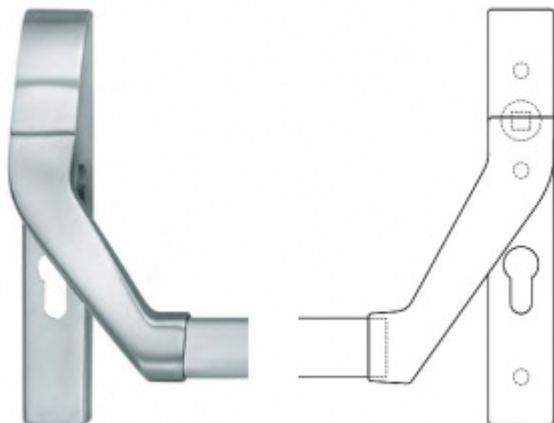

Produktový list

platný k 1. 11. 2024

luxusnikovani.cz
DELIVERED BY EFB

Paniková hrazda nerez SSF H0000 Levé provedení, Aktivní křídlo

ID produktu: 17610

Tlačná zadlabací paniková hrazda vhodná pro kombinaci se zadlabacími panikovými zámky SSF.

Univerzální použití se zámky SSF

Požární a panikové provedení podle EN 1125 vhodné pro panikové úniky kde hrozí hromadná kumulace osob.

Materiál: nerez kartáčovaná

Rozteč je 72 mm.

Úhel stisku lze nastavit až na 35°

Hrazda je dodávána s délkou trubky 1200 mm. Trubku lze zkrátit dle potřeby.

K hrazdě je potřeba objednat panikový zámek a čtyřhran 9mm, případně vnější štítek s pevnou koulí.

PŘÍSLUŠENSTVÍ

**Panikový zámek SSF
Serie FH 61 APB,
klika/klika**