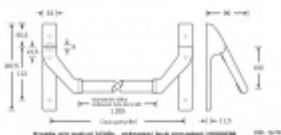

Univerzální použití se zámky SSF

Požární a panikové provedení podle EN 1125 vhodné pro panikové úniky kde hrozí hromadná kumulace osob.

Materiál: nerez kartáčovaná

Rozteč je 72 mm.

Úhel stisku lze nastavit až na 35°

Hrazda je dodávána s délkou trubky 1200 mm. Trubku lze zkrátit dle potřeby.

K hrazdě je potřeba objednat panikový zámek a čtyřhran 9mm, případně vnější štítek s pevnou koulí.

PŘÍSLUŠENSTVÍ

**Panikový zámek SSF
Serie FH 61 APB,
klika/klika**