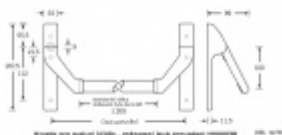

Univerzální použití se zámky SSF

Požární a panikové provedení podle EN 1125 vhodné pro panikové úniky kde hrozí hromadná kumulace osob.

Materiál: nerez kartáčovaná

Rozteč je 72 mm.

Úhel stisku lze nastavit až na 35°

Hrazda je dodávána s délkou trubky 1200 mm. Trubku lze zkrátit dle potřeby.

K hrazdě je potřeba objednat panikový zámek a čtyřhran 9mm, případně vnější štítek s pevnou koulí.

Vaše cena bez DPH

404,08 €

Vaše cena s DPH