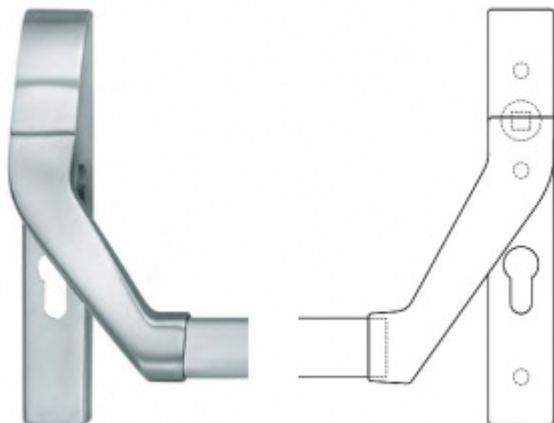

Produktový list

platný k 1. 11. 2024

luxusnikovani.cz
DELIVERED BY EFB

Paniková hrazda nerez SSF H0000 Levé provedení, Aktivní křídlo

ID produktu: 17610

Tlačná zadlabací paniková hrazda vhodná pro kombinaci se zadlabacími panikovými zámky SSF.

Univerzální použití se zámky SSF

Požární a panikové provedení podle EN 1125 vhodné pro panikové úniky kde hrozí hromadná kumulace osob.

Materiál: nerez kartáčovaná

Rozteč je 72 mm.

Úhel stisku lze nastavit až na 35°

Hrazda je dodávána s délkou trubky 1200 mm. Trubku lze zkrátit dle potřeby.

K hrazdě je potřeba objednat panikový zámek a čtyřhran 9mm, případně vnější štítek s pevnou koulí.

Vaše cena bez DPH

404,08 €

Vaše cena s DPH