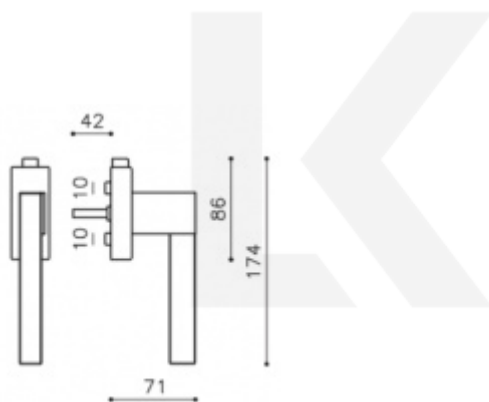

## Okenní klika Olivari Ice Cube nízká rozeta Chrom leštěný / sklo transparent, S pojistkou otevření

**OLIVARI** 

ID produktu: 17691

PLU: K223PC6

Design: Dominique Perrault

materiál mosaz

provedení klička s polohovačem - nízká rozeta