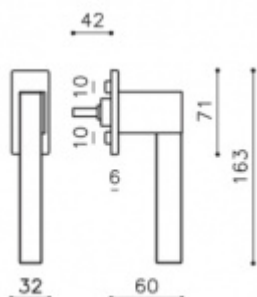

## Okenní klika Olivari Ice Cube nízká rozeta Chrom leštěný / sklo transparent, S pojistkou otevření

**OLIVARI** 

ID produktu: 17691

PLU: K223PC6

Design: Dominique Perrault

materiál mosaz

provedení klička s polohovačem - nízká rozeta