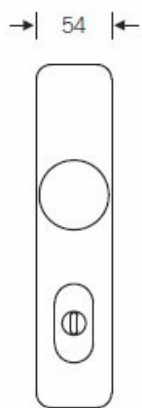

FSB 73 7376 bezpečnostní kování, klika/koule, 4. bezp. třída Eloxovaný hliník, 72 mm, Se štítkem

FSB

ID produktu: 1795

Bezpečnostní kování pro vstupní dveře s ochraným překrytím cylindrické vložky

Klasifikace: 4. bezpečnostní třída dle EN 1906 (29-3/13) - provedení se štítkem na vnitřní straně

Klasifikace: 2. bezpečnostní třída dle EN 1906 (29-2/13) - provedení s rozetami na vnitřní straně

Kování se vyrábí v masivní nerez, eloxovaném hliníku nebo masivní mosazi.

Čtyřhran: 8 mm nebo 10 mm

Rozteč zámku: 72 mm nebo 92 mm.

Přesah cylindrické vložky může být v rozmezí 8-15 mm.

V ceně sady je kompletní vybavení: vnější štít s koulí nebo klikou, spojovací šrouby, čtyřhran + interiérová klika model FSB 1107. U bronzového kování je standardně klika FSB 1023.

Vaše cena bez DPH

185,36 €

Vaše cena s DPH

224,29 €

Zobrazit produkt

TECHNICKÉ DETAILY

Provedení se štítkem Provedení s rozetami

PŘÍSLUŠENSTVÍ