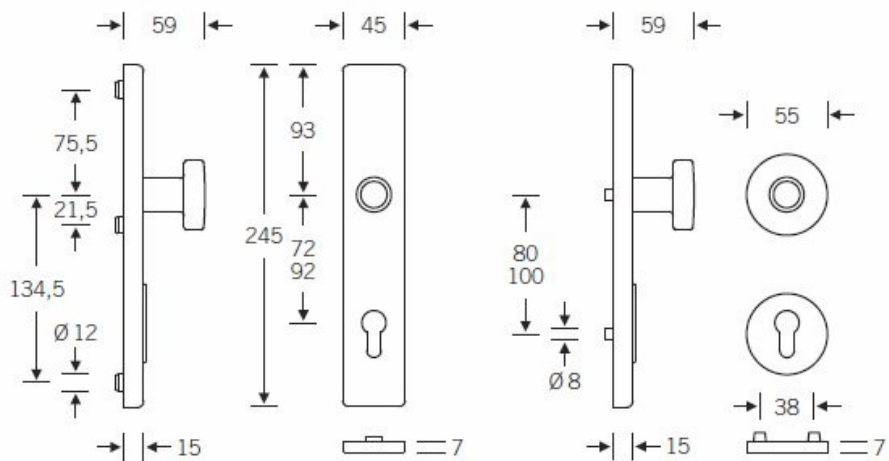

Klasifikace: 2. bezpečnostní třída dle EN 1906 (29-2/13) - provedení s rozetami na vnitřní straně

Kování se vyrábí v masivní nerez, eloxovaném hliníku nebo masivní mosazi.

Čtyřhran: 8 mm nebo 10 mm

Rozteč zámku: 72 mm nebo 92 mm.

Přesah cylindrické vložky může být v rozmezí 8-15 mm.

V ceně sady je kompletní vybavení: vnější štít s koulí nebo klikou, spojovací šrouby, čtyřhran + interiérová klika model FSB 1107. U bronzového kování je standardně klika FSB 1023.

Vaše cena bez DPH

185,36 €

Vaše cena s DPH

224,29 €

Zobrazit produkt

TECHNICKÉ DETAILY

Provedení se štítkem Provedení s rozetami

PŘÍSLUŠENSTVÍ