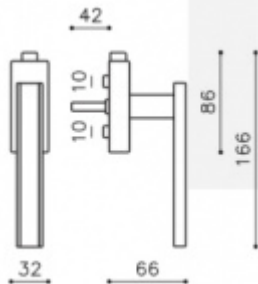

materiál mosaz

Vaše cena bez DPH

4 265 Kč

Vaše cena s DPH

5 160,65 Kč

[Zobrazit produkt](#)

PODOBNE PRODUKTY

OLIVARI Edge