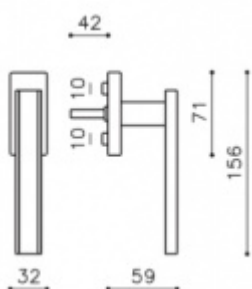

Produktový list

platný k 3. 7. 2024

luxusnikovani.cz
DELIVERED BY EFB

Okenní klika Olivari Edge Superfinish zlatý leštěný / kůže černá, S pojistkou otevření

OLIVARI

ID produktu: 18009

PLU: K212PZN

Design: Peter Marino

materiál mosaz

Vaše cena bez DPH

4 265 Kč

Vaše cena s DPH

5 160,65 Kč

[Zobrazit produkt](#)