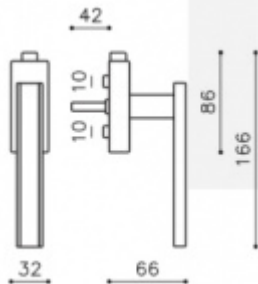

## Okenní klika Olivari Edge Superfinish zlatý leštěný / kůže černá, S pojistkou otevření

**OLIVARI** 

ID produktu: 18009

PLU: K212PZN

Design: Peter Marino

materiál mosaz

**Vaše cena bez DPH**

**181,49 €**