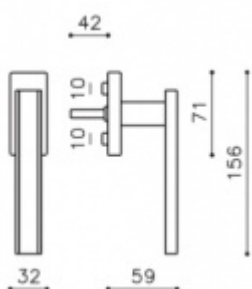

## Okenní klika Olivari Edge Superfinish zlatý leštěný / kůže černá, S pojistkou otevření

**OLIVARI** 

ID produktu: 18009

PLU: K212PZN

Design: Peter Marino

materiál mosaz

**Vaše cena bez DPH**

**181,49 €**