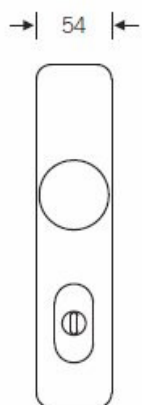

## FSB 73 7376 bezpečnostní kování, klika/koule, 4. bezp. třída Bronz masivní s patinou, 72 mm, s rozetami ( pouze 2. bezp.třída )

**FSB**

ID produktu: 1800

Bezpečnostní kování pro vstupní dveře s ochraným překrytím cylindrické vložky

Čtyřhran: 8 mm nebo 10 mm

Rozteč zámku: 72 mm nebo 92 mm.

Přesah cylindrické vložky může být v rozmezí 8-15 mm.

V ceně sady je kompletní vybavení: vnější štít s koulí nebo klikou, spojovací šrouby, čtyřhran + interiérová klika model FSB 1107. U bronzového kování je standardně klika FSB 1023.

## TECHNICKÉ DETAILY

Provedení se štítkem    Provedení s rozetami