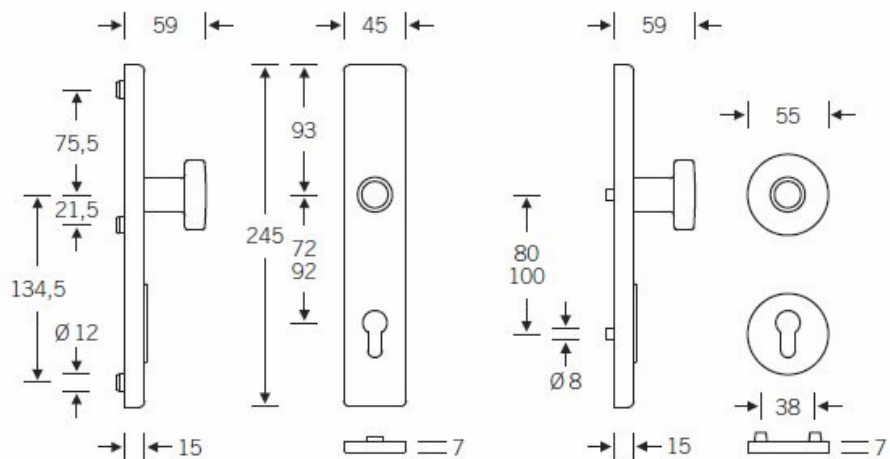

Klasifikace: 4. bezpečnostní třída dle EN 1906 (29-3/13) - provedení se štítkem na vnitřní straně

Klasifikace: 2. bezpečnostní třída dle EN 1906 (29-2/13) - provedení s rozetami na vnitřní straně

Kování se vyrábí v masivní nerez, eloxovaném hliníku nebo masivní mosazi.

Čtyřhran: 8 mm nebo 10 mm

Rozteč zámku: 72 mm nebo 92 mm.

Přesah cylindrické vložky může být v rozmezí 8-15 mm.

V ceně sady je kompletní vybavení: vnější štít s koulí nebo klikou, spojovací šrouby, čtyřhran + interiérová klika model FSB 1107. U bronzového kování je standardně klika FSB 1023.

## TECHNICKÉ DETAILY

Provedení se štítkem    Provedení s rozetami