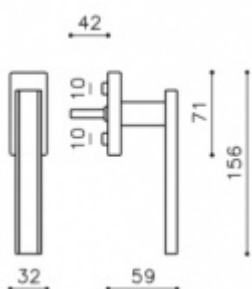

## Okenní klika Olivari Edge Superfinish zlatý leštěný / dřevo wenge, Standardní klička s polohovačem

**OLIVARI** 

ID produktu: 18010

PLU: K212ZW

Design: Peter Marino

materiál mosaz

**Vaše cena bez DPH**

**3 747 Kč**