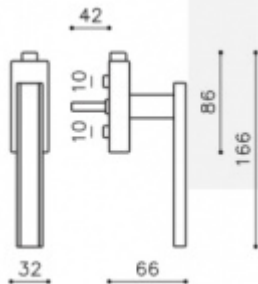

## Okenní klika Olivari Edge Superfinish zlatý leštěný / dřevo wenge, Standardní klička s polohovačem

**OLIVARI** 

ID produktu: 18010

PLU: K212ZW

Design: Peter Marino

materiál mosaz

**Vaše cena bez DPH**

**3 747 Kč**