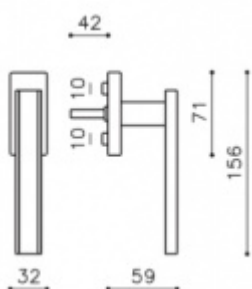

Produktový list

platný k 30. 9. 2024

luxusnikovani.cz
DELIVERED BY EFB

Okenní klika Olivari Edge Superfinish zlatý leštěný / dřevo wenge, Standardní klička s polohovačem

OLIVARI

ID produktu: 18010

PLU: K212ZW

Design: Peter Marino

materiál mosaz

Vaše cena bez DPH

159,45 €

Vaše cena s DPH

192,93 €

Zobrazit produkt