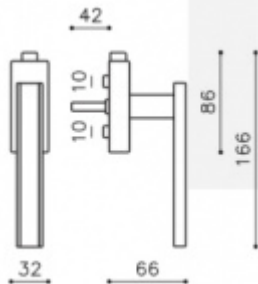

Design: Peter Marino

materiál mosaz

Vaše cena bez DPH

159,45 €

Vaše cena s DPH

192,93 €

Zobrazit produkt

PODOBNÉ PRODUKTY