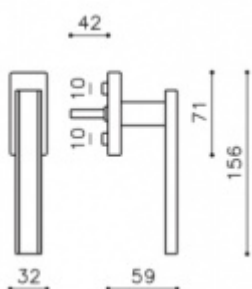

Produktový list

platný k 3. 7. 2024

luxusnikovani.cz
DELIVERED BY EFB

Okenní klika Olivari Edge Superfinish zlatý leštěný / dřevo wenge, S pojistkou otevření

OLIVARI

ID produktu: 18011

PLU: K212PZW

Design: Peter Marino

materiál mosaz

Vaše cena bez DPH

4 272 Kč

Vaše cena s DPH

5 169,12 Kč

[Zobrazit produkt](#)