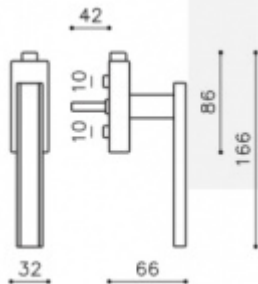

materiál mosaz

Vaše cena bez DPH

4 272 Kč

Vaše cena s DPH

5 169,12 Kč

[Zobrazit produkt](#)

PODOBNÉ PRODUKTY

OLIVARI Edge