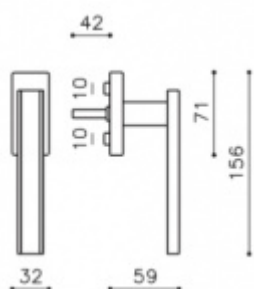

Produktový list

platný k 5. 7. 2024

luxusnikovani.cz
DELIVERED BY EFB

Okenní klika Olivari Edge Superfinish zlatý leštěný / dřevo wenge, S pojistkou otevření

OLIVARI

ID produktu: 18011

PLU: K212PZW

Design: Peter Marino

materiál mosaz

Vaše cena bez DPH

181,79 €

Vaše cena s DPH

219,96 €

[Zobrazit produkt](#)