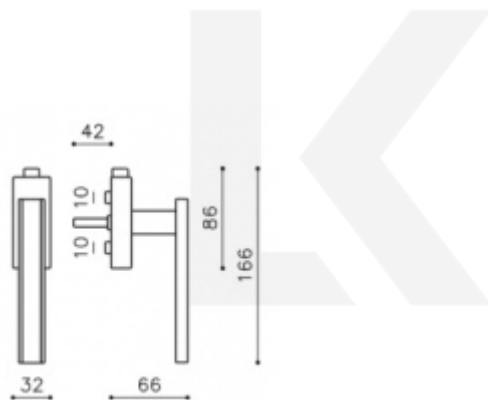

Produktový list

platný k 5. 7. 2024

luxusnikovani.cz
DELIVERED BY EFB

Okenní klika Olivari Edge Superfinish zlatý leštěný / dřevo wenge, S pojistkou otevření

OLIVARI 

ID produktu: 18011

PLU: K212PZW

Design: Peter Marino

materiál mosaz

Vaše cena bez DPH

181,79 €

Vaše cena s DPH

219,96 €

[Zobrazit produkt](#)

PODOBNÉ PRODUKTY

OLIVARI Edge