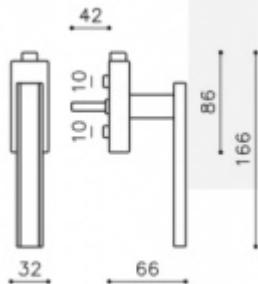

## Okenní klika Olivari Edge Superfinish zlatý leštěný / dřevo dub, Standardní klička s polohovačem

**OLIVARI** 

ID produktu: 18012

PLU: K212ZV

Design: Peter Marino

materiál mosaz

**Vaše cena bez DPH**

**3 747 Kč**