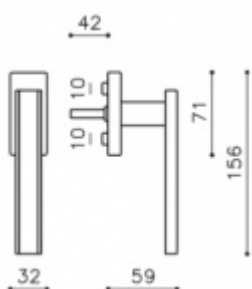

## Okenní klika Olivari Edge Superfinish zlatý leštěný / dřevo dub, Standardní klička s polohovačem

**OLIVARI** 

ID produktu: 18012

PLU: K212ZV

Design: Peter Marino

materiál mosaz

**Vaše cena bez DPH**

**3 747 Kč**