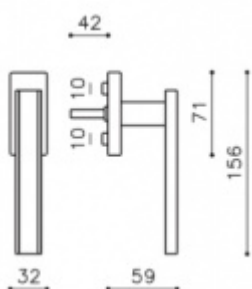

## Okenní klika Olivari Edge Superfinish zlatý leštěný / dřevo dub, Standardní klička s polohovačem

**OLIVARI** 

ID produktu: 18012

PLU: K212ZV

Design: Peter Marino

materiál mosaz

**Vaše cena bez DPH**

**159,45 €**