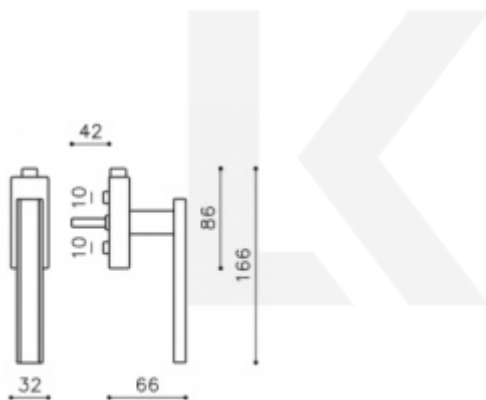

## Okenní klika Olivari Edge Superfinish zlatý leštěný / dřevo dub, Standardní klička s polohovačem

**OLIVARI** 

ID produktu: 18012

PLU: K212ZV

Design: Peter Marino

materiál mosaz

**Vaše cena bez DPH**

**159,45 €**