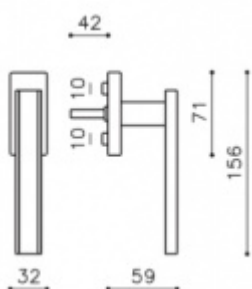

## Okenní klika Olivari Edge Superfinish zlatý leštěný / dřevo dub, S pojistkou otevření

**OLIVARI** 

ID produktu: 18013

PLU: K212PZV

Design: Peter Marino

materiál mosaz

**Vaše cena bez DPH**

**4 272 Kč**