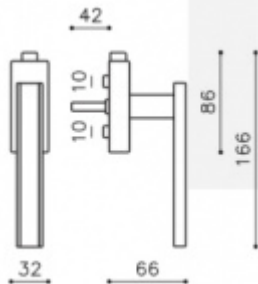

## Okenní klika Olivari Edge Superfinish zlatý leštěný / dřevo dub, S pojistkou otevření

**OLIVARI** 

ID produktu: 18013

PLU: K212PZV

Design: Peter Marino

materiál mosaz

**Vaše cena bez DPH**

**4 272 Kč**