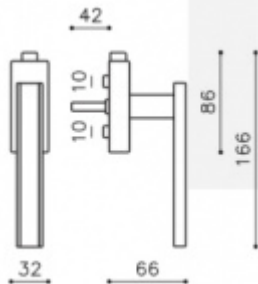

Produktový list

platný k 5. 7. 2024

luxusnikovani.cz
DELIVERED BY EFB

Okenní klika Olivari Edge Superfinish zlatý leštěný / dřevo dub, S pojistkou otevření

OLIVARI

ID produktu: 18013

PLU: K212PZV

Design: Peter Marino

materiál mosaz

Vaše cena bez DPH

181,79 €

Vaše cena s DPH

219,96 €

Zobrazit produkt