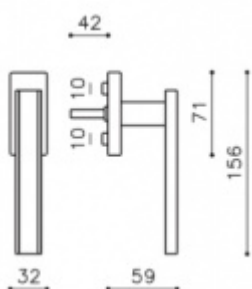

Produktový list

platný k 5. 7. 2024

luxusnikovani.cz
DELIVERED BY EFB

Okenní klika Olivari Edge Superfinish zlatý leštěný / dřevo dub, S pojistkou otevření

OLIVARI

ID produktu: 18013

PLU: K212PZV

Design: Peter Marino

materiál mosaz

Vaše cena bez DPH

181,79 €

Vaše cena s DPH

219,96 €

Zobrazit produkt