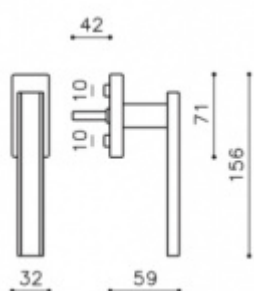

Produktový list

platný k 30. 9. 2024

luxusnikovani.cz
DELIVERED BY EFB

Okenní klika Olivari Edge Superfinish zlatý leštěný / dřevo třešeň, Standardní klička s polohovačem

OLIVARI 

ID produktu: 18014

PLU: K212ZC

Design: Peter Marino

materiál mosaz

Vaše cena bez DPH

3 747 Kč

Vaše cena s DPH

4 533,87 Kč

[Zobrazit produkt](#)

PODOBNE PRODUKTY