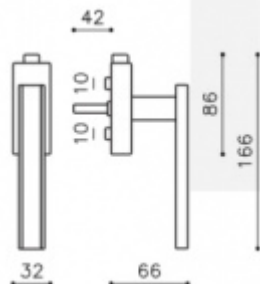

Design: Peter Marino

materiál mosaz

Vaše cena bez DPH

3 747 Kč

Vaše cena s DPH

4 533,87 Kč

[Zobrazit produkt](#)

PODOBNE PRODUKTY